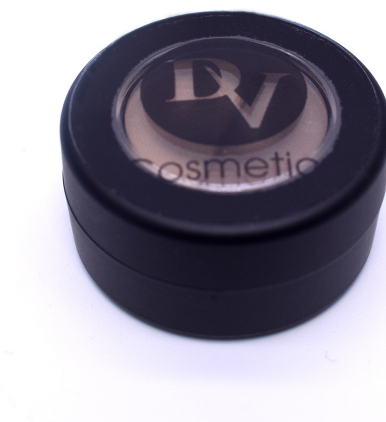

SOMBRA PARA CEJAS

SOMBRA PARA CEJA

SKU: DVSCE01

Hermosos pigmentos que te ayudaran a definir y resaltar una parte muy importante del rostro, la ceja.

-Disponible en 2 tonos: cafe oscuro y duo (beige y cafe oscuro).

[Leer más](#)

Price: $418.00

Categoría: [Sombra para Cejas](#)

SOMBRA PARA CEJA DUO

SKU: DVSCE01D

Hermosos pigmentos que te ayudaran a definir y resaltar una parte muy importante del rostro, la ceja.

-Disponible en 2 tonos: cafe oscuro y duo (beige y cafe oscuro).

[Leer más](#)

Price: $418.00

Categoría: [Sombra para Cejas](#)