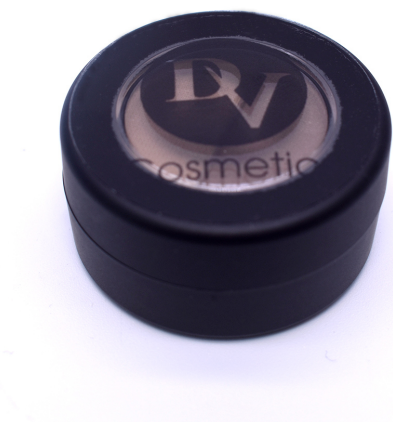

## SOMBRA PARA CEJA

**SKU:** DVSCE01

Hermosos pigmentos que te ayudaran a definir y resaltar una parte muy importante del rostro, la ceja.

-Disponible en 2 tonos: cafe oscuro y duo (beige y cafe oscuro).

## SOMBRA PARA CEJA DUO

**SKU:** DVSCE01D

Hermosos pigmentos que te ayudaran a definir y resaltar una parte muy importante del rostro, la ceja.

-Disponible en 2 tonos: cafe oscuro y duo (beige y cafe oscuro).

[Leer más](#)

**Price:** \$418.00

**Categoría:** [Sombra para Cejas](#)